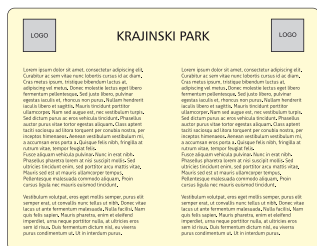

3 - znaki za označevanje naravnih vrednot

3.4 - informacijski znaki

NV-6.70
Osnovni informativni
znak - modul 700x545 mm