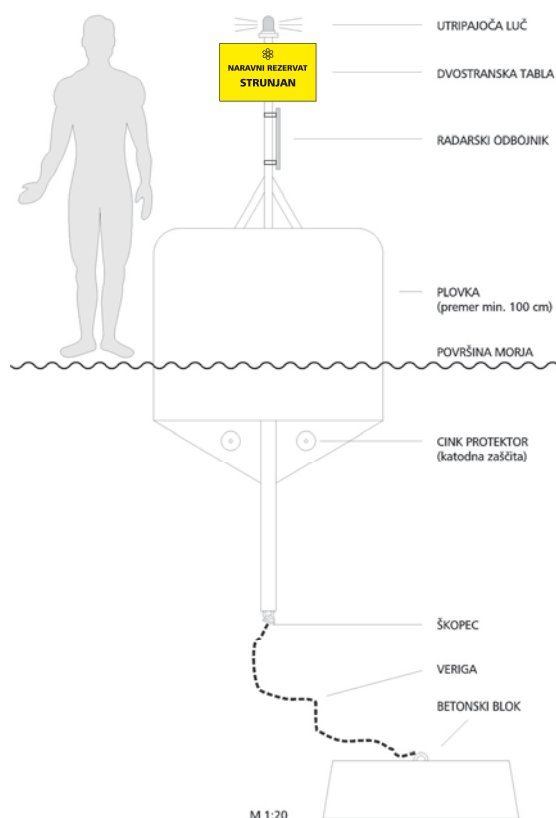

## 3 - znaki za označevanje naravnih vrednot

Zavarovano območje narave

Varstvo kulturne dediščine

Varstvo naravne vrednote

**NV-8.50**

Opozorilni znak z 8 piktogrami - modul 500

### 3.6 - opozorilni znaki na vodi

SISTEM OZNAČEVANJA NA MORJU / BOJE SKICA BOJE

**NV-9**

Opozorilni znak na vodi

Podjetje za proizvodnjo prometnih in  
neprometnih znakov ter obvestil d.o.o.

Topole 51/a, 1234 Mengeš